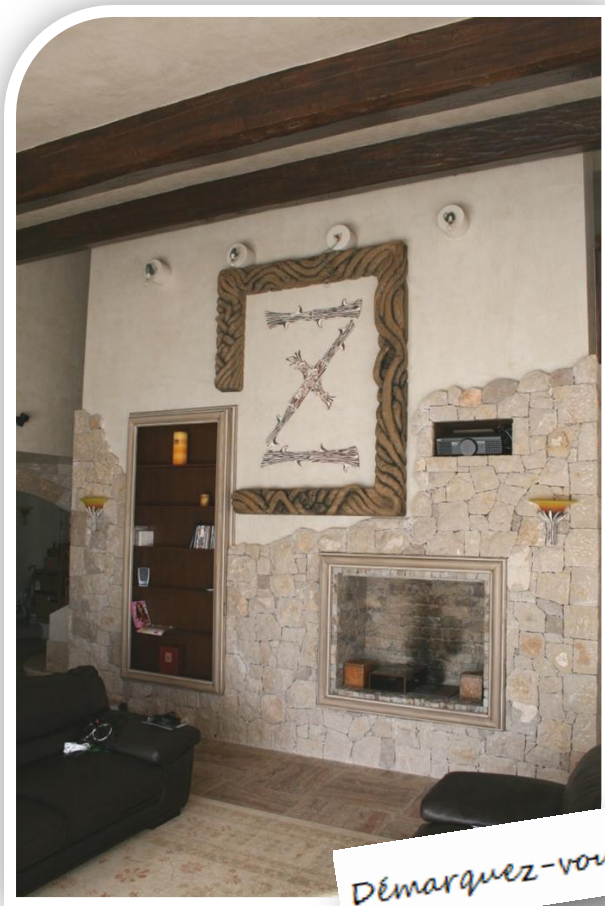

Céramique Gervasi

Ateliers céramique, Loisirs créatifs & Création sur mesure

Création sur mesure

Céramique Gervasi est un atelier situé en plein centre de Vallauris, qui travaille régulièrement en collaboration avec des cabinets d'architecture et des cabinets de décoration d'intérieur. Selon vos demandes ou celles de vos clients directement, Gervasi peut réaliser un travail complexe et précis à partir de plans.

Création d'un Cadran Solaire avec l'initiale du client

Démarquez-vous en proposant des créations sur mesure originales

Création d'Appliques Murales

Karine Gervasi 06 63 61 99 94 Le Plein Soleil, bât C,
19 Bd des deux Vallons 06220 Vallauris
www.karinegervasi.fr / karinegervasi@yahoo.fr