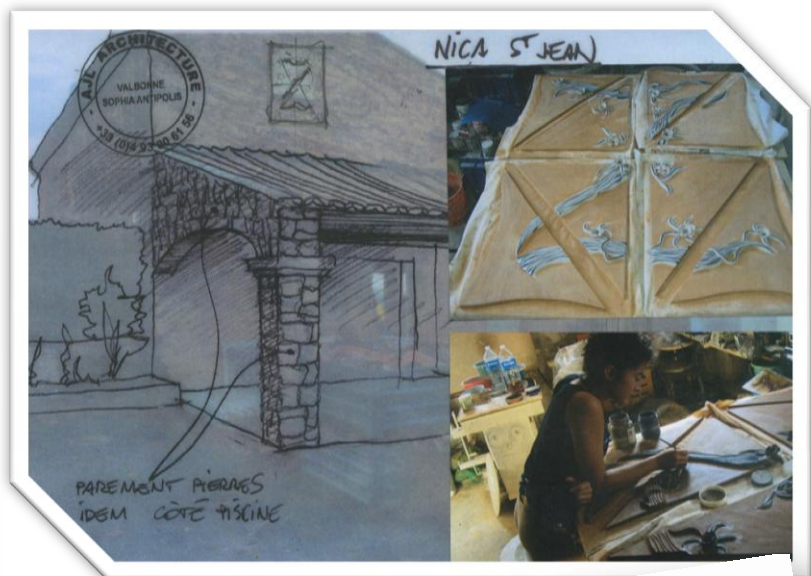

Céramique Gervasi

Ateliers céramique, Loisirs créatifs & Création sur mesure

Création sur mesure

Céramique Gervasi est un atelier situé en plein centre de Vallauris, qui travaille régulièrement en collaboration avec des cabinets d'architecture et des cabinets de décoration d'intérieur. Selon vos demandes ou celles de vos clients directement, Gervasi peut réaliser un travail complexe et précis à partir de plans.

Création d'un Cadran Solaire avec l'initiale du client

Démarquez-vous en proposant des créations sur mesure originales

Création d'Appliques Murales

Karine Gervasi 06 63 61 99 94 Le Plein Soleil, bât C,
19 Bd des deux Vallons 06220 Vallauris
www.karinegervasi.fr / karinegervasi@yahoo.fr